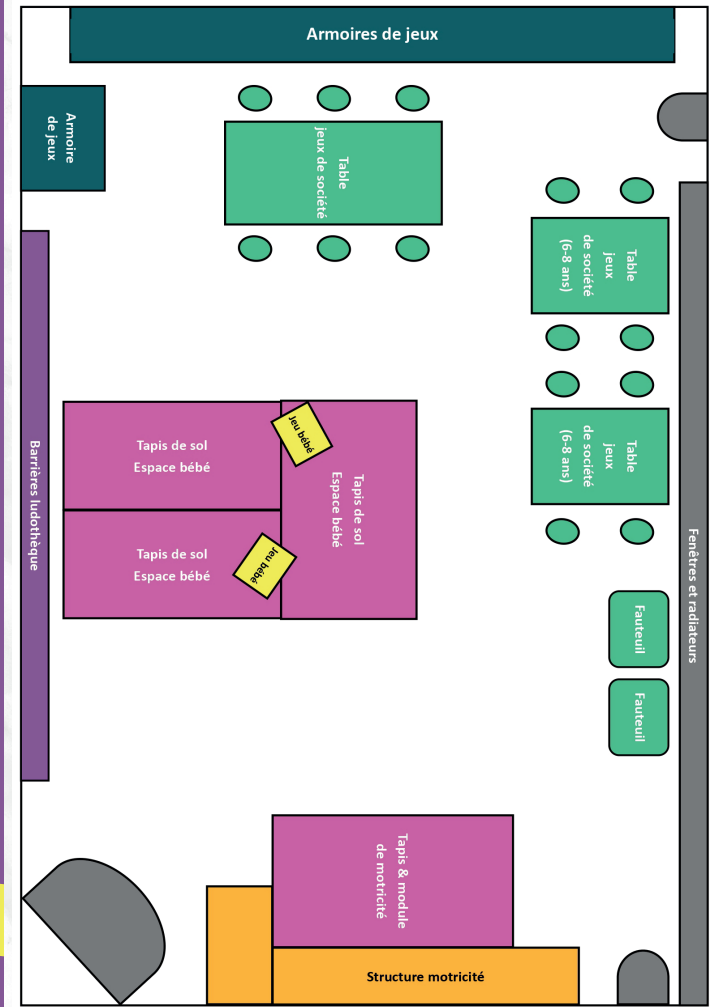

TERRAIN d'aventure

« **TERRAIN d'aventure** » d'Atouts Ville revient **du 7 au 14 avril 2025** pour transformer la Maison de quartier du Pont de Pierre en véritable village du jeu afin de proposer un plus grand espace de jeu et des activités pour tous.

Le concept est simple : dans chaque salle de la structure, vous est proposée une multitude de jeux et jouets divers et variés pour toutes les tranches d'âge ; le tout **gratuitement** grâce au **financement de la CAF**. Espace bébé, jeux de société, motricité, création, jeux d'imitation, sport et technologie, 6 salles sont complètement réaménagées pour vous amuser en famille ou entre amis, éveiller votre imagination et votre créativité grâce aux installations ludiques et (re)découvrir l'espace ressource comme lieu collectif ludique, créatif, d'apprentissage, d'échanges et d'expression pour tous les âges. **Pour ces vacances de printemps, un espace de jeu sera même proposé à l'extérieur avec des jeux surdimensionnés, ainsi qu'une**

SALLE n°1

SALLE n°2

SALLE n°3

SALLE n°4

SALLE n°5

EXTERIEUR

LUDO THEQUE

SOIRÉE jeux