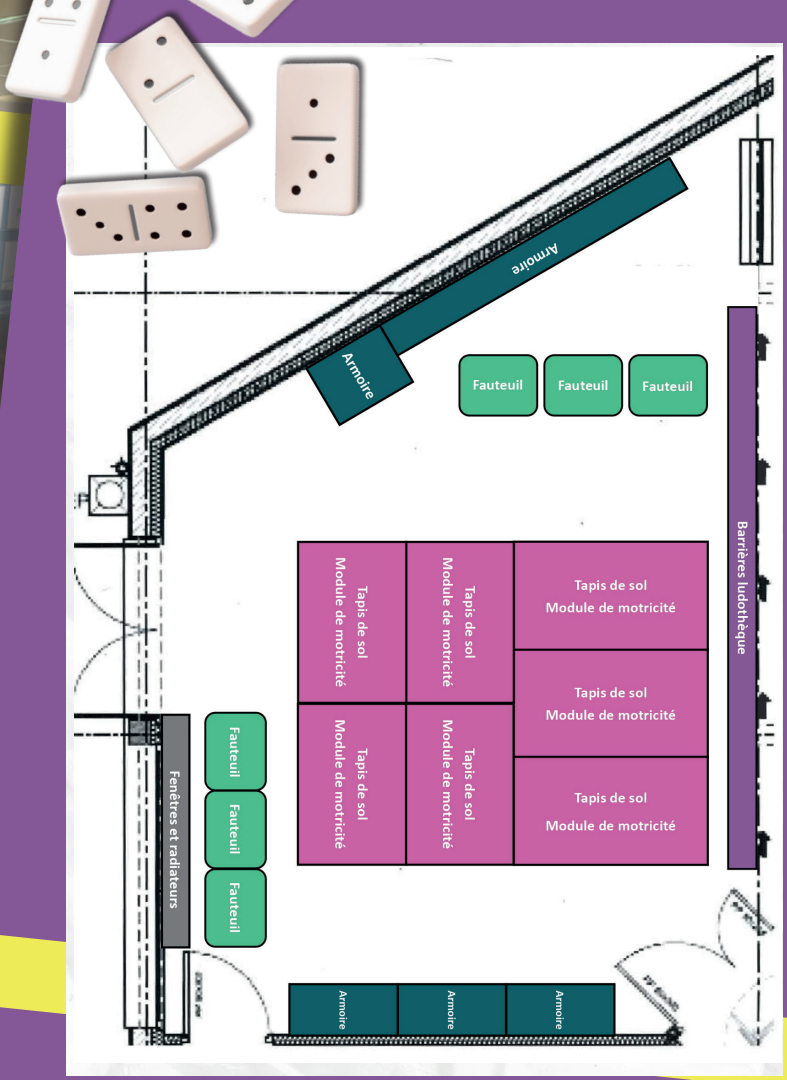

Le concept est simple : dans chaque salle de la structure, vous est proposée une multitude de jeux et jouets divers et variés pour toutes les tranches d'âge ; le tout **gratuitement** grâce au **financement de la CAF**. Espace bébé, jeux de société, motricité, création, jeux d'imitation, sport et technologie, 6 salles sont complètement réaménagées pour vous amuser en famille ou entre amis, éveiller votre imagination et votre créativité grâce aux installations ludiques et (re)découvrir l'espace ressource comme lieu collectif ludique, créatif, d'apprentissage, d'échanges et d'expression pour tous les âges. **Pour ces vacances de printemps, un espace de jeu sera même proposé à l'extérieur avec des jeux surdimensionnés, ainsi qu'une**

SOIRÉE JEU : MERCREDI 9 AVRIL / 2€ PAR PERS., SUR INSCRIP. Retrouvez toutes les informations dans ce livret (*plan des salles, activités, etc.*), « Terrain d'Aventure » de la ludothèque sera de retour pendant une semaine à toutes les petites vacances scolaires et un samedi par mois.

SALLE n°1

SALLE n°2

SALLE n°3

SALLE n°4

SALLE n°5

EXTERIEUR

LUDO THEQUE

SOIRÉE jeux