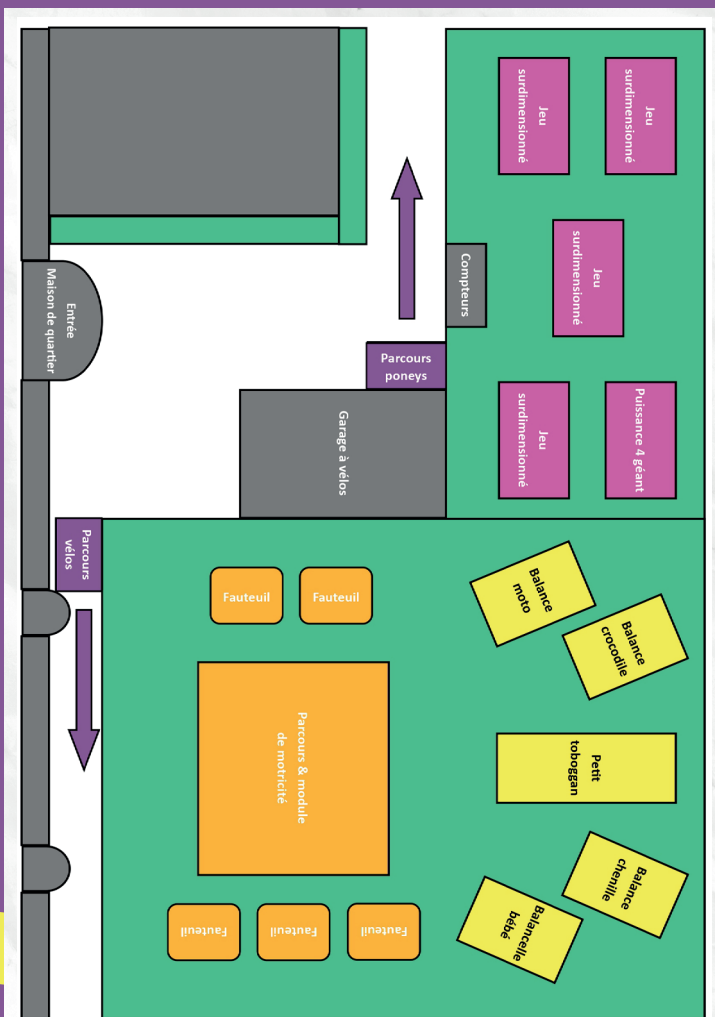

SALLE n°1

SALLE n°2

SALLE n°3

SALLE n°4

SALLE n°5

EXTERIEUR

LUDO THEQUE

SOIRÉE jeux

MERC. 9 AVRIL
18H30 > 21H30
Maison de quartier du
PONT DE PIERRE

2€ PAR PERSONNES
REPAS INCLUS

SUR INSCRIPTION

RENSEIGNEMENTS & INSCRIPTIONS :
MAISON DE QUARTIER DU PONT DE PIERRE
31 RUE VICTOR SCHOELCHER, 59820 GRAVELINES
03.28.51.83.40 - WWW.ATOUTSVILLE.NET
f @ ▶ ATOUTS VILLE GRAVELINES